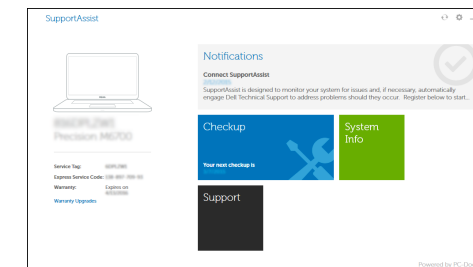

#### Register your computer

Enregistrez votre ordinateur  
Bilgisayarınızı kaydedirir  
تسجيل الكمبيوتر

**Dell SupportAssist**

#### Check and update your computer

Recherchez des mises à jour et installez-les sur votre ordinateur  
Bilgisayarınızı kontrol edin ve güncellemeleri yapın  
التحقق من الكمبيوتر الخاص بك وتحديثه