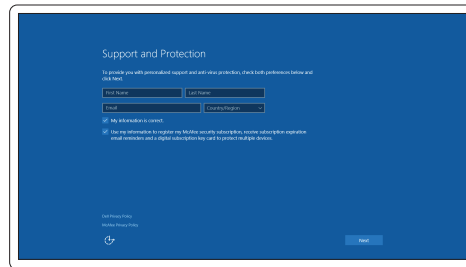

Enable Support and Protection

Activer l'assistance et la protection | Destek ve Korumayı etkinleştir
تمكين الدعم والحماية